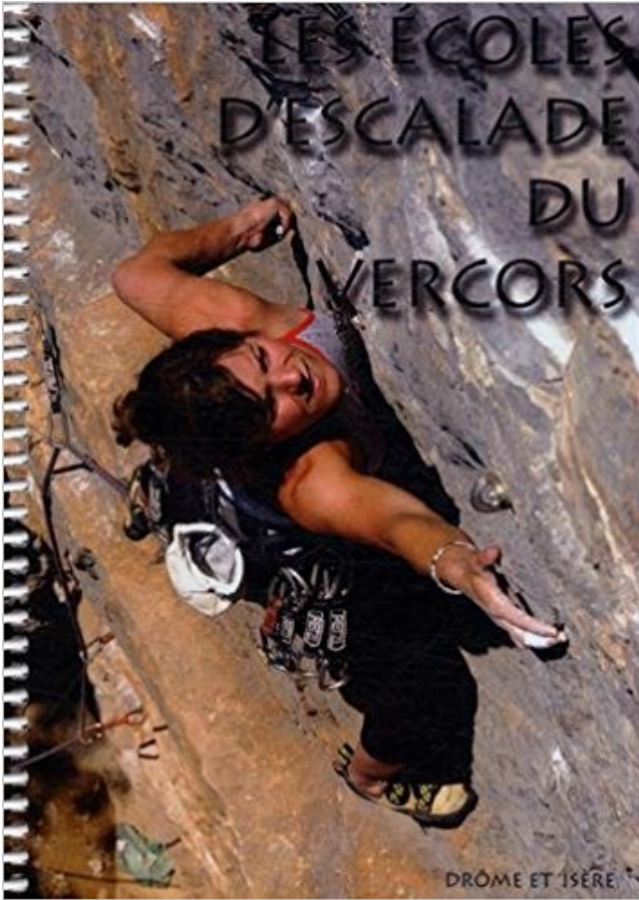

Les écoles d'escalade du Vercors : 40 sites d'escalade sportive sur les départements de l'Isère et de la Drôme Télécharger, Lire PDF

TÉLÉCHARGER

LIRE

ENGLISH VERSION

DOWNLOAD

READ

Description