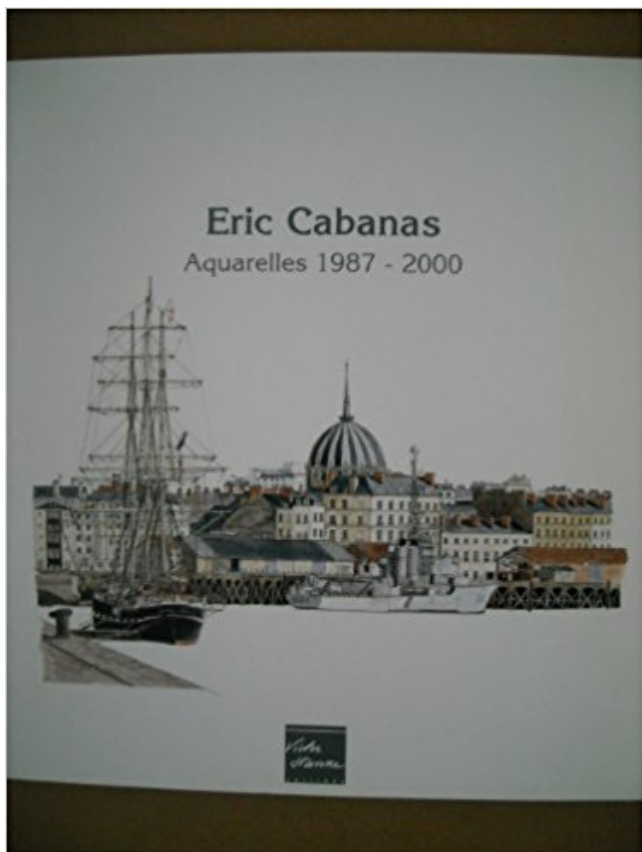

Aquarelles 1987-2000 Télécharger, Lire PDF

TÉLÉCHARGER

LIRE

ENGLISH VERSION

DOWNLOAD

READ

Description

1987 - 2000 : Responsable comptable & contrôleur de gestion industriel. . Activités et associations : Aquarelle Sport : Tennis (15/5) - Course à pied - Badminton.
Nus et Portraits (gommes). 1987-2000. Tirages à la gomme bichromatée: de 20x25cm à 60x50cm, en fonction du sujet. Tirages uniques. chapeaurouill.