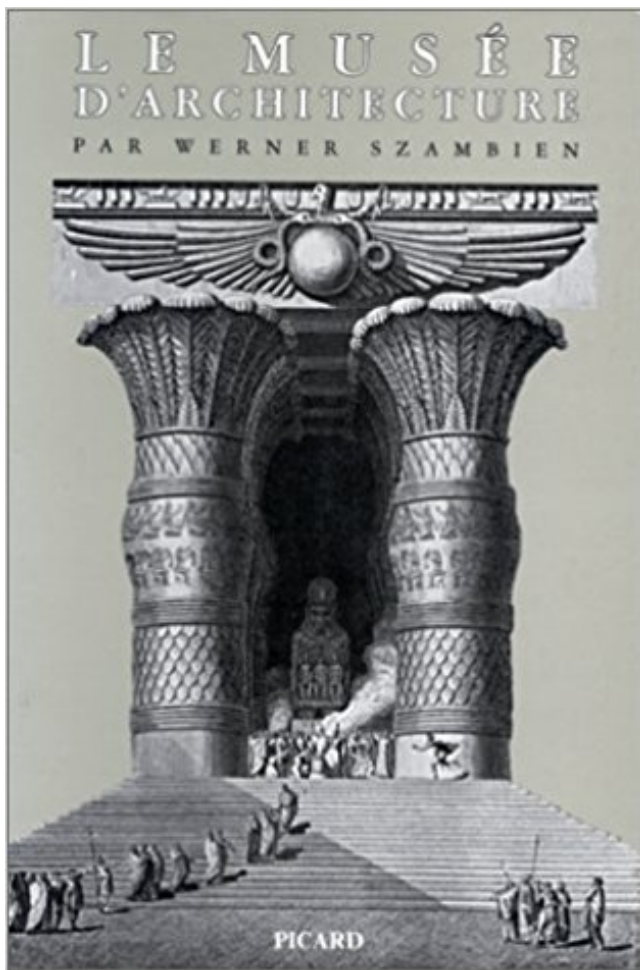

Le Musée d'architecture Télécharger, Lire PDF

TÉLÉCHARGER

LIRE

ENGLISH VERSION

DOWNLOAD

READ

Description